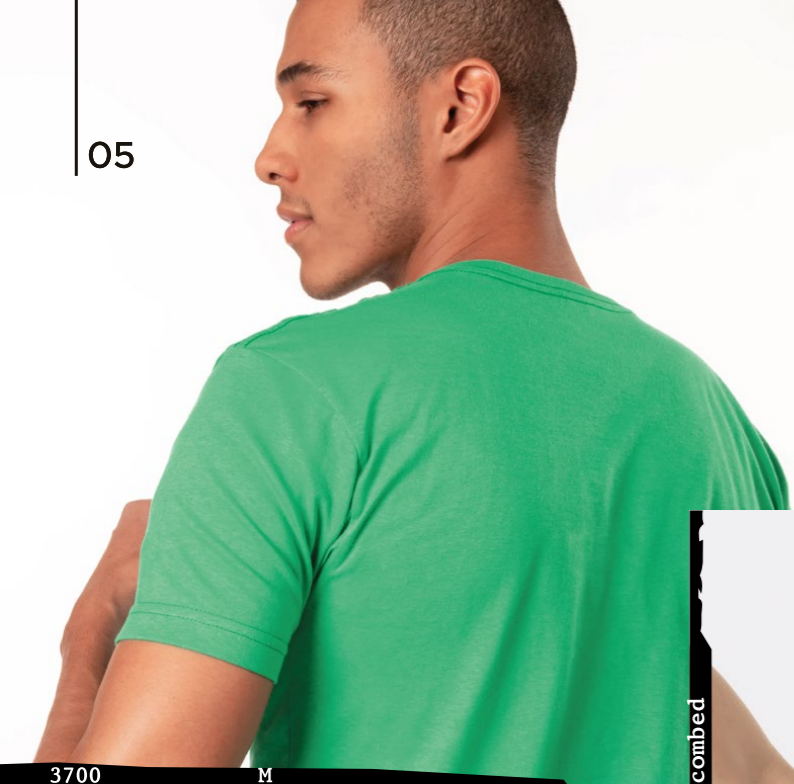

3700

M

combed

3700M

CREW NECK T-SHIRT MAN

100% Combed Ring Spun Cotton 4.7 oz/yd² | Jersey | S - M - L - XL - 2XL
Sport Grey: 90% Cotton - 10% Polyester
☞ S - 2XL 72 Pieces / Box

PLAYERA CUELLO REDONDO CABALLERO

100% Algodón Peinado 160 g/m² | Jersey | CH - M - G - EG - 2EG
Gris Jaspe: 90% Algodón - 10% Poliéster
☞ CH - 2EG 72 Piezas / Caja

- Black
  Negro
- Navy
  Azul Marino
- Red
  Rojo
- Candy Red
  Rojo Dulce
- Paprika
  Paprika
- Cactus
  Cactus
- Olive Green
  Verde Olivo
- Sport Grey
  Gris Jaspe
- White
  Blanco